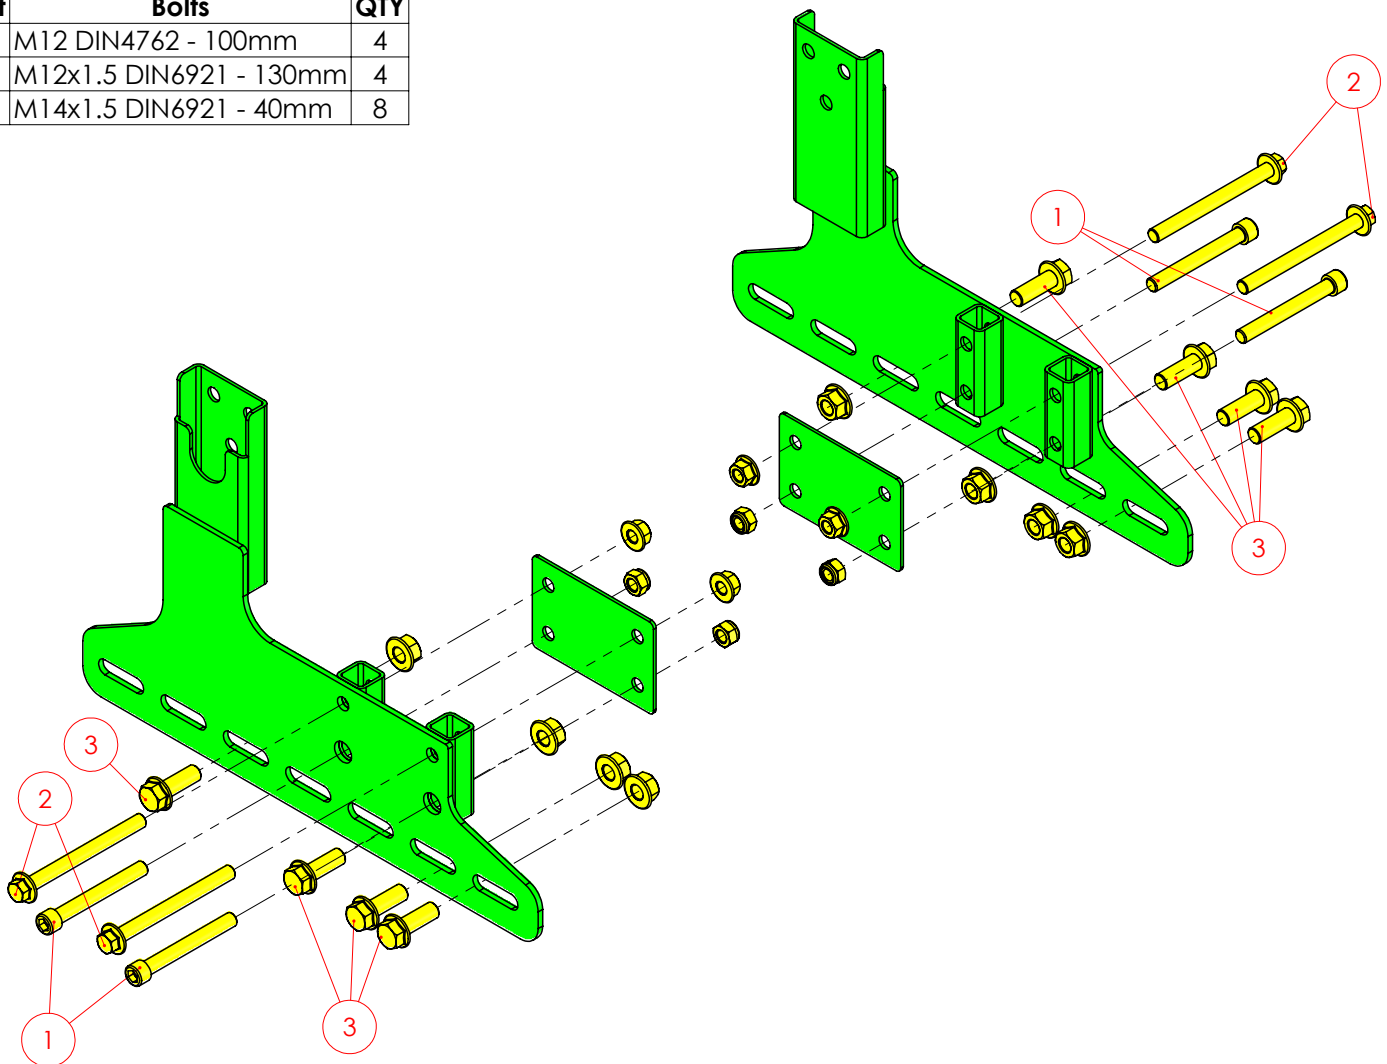

## MAN TGE >2017

RWD | Single Wheel | **WB=ALL** | **OV=1270mm**

## Volkswagen Crafter >2017

RWD | Double Wheel | **WB=ALL** | **OV=1270mm**

## MAN TGE >2017

RWD | Double Wheel | **WB=ALL** | **OV=1270mm**

Ref	Bolts	QTY
1	M12 DIN4762 - 100mm	4
2	M12x1.5 DIN6921 - 130mm	4
3	M14x1.5 DIN6921 - 40mm	8