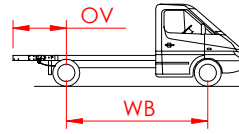

## MAN TGE >2017

RWD | Single Wheel | **WB=ALL** | **OV=1270mm**

## Volkswagen Crafter >2017

RWD | Double Wheel | **WB=ALL** | **OV=1270mm**

## MAN TGE >2017

RWD | Double Wheel | **WB=ALL** | **OV=1270mm**

Ref	Bolts	QTY
1	M12 DIN4762 - 100mm	4
2	M12x1.5 DIN6921 - 130mm	4
3	M14x1.5 DIN6921 - 40mm	8