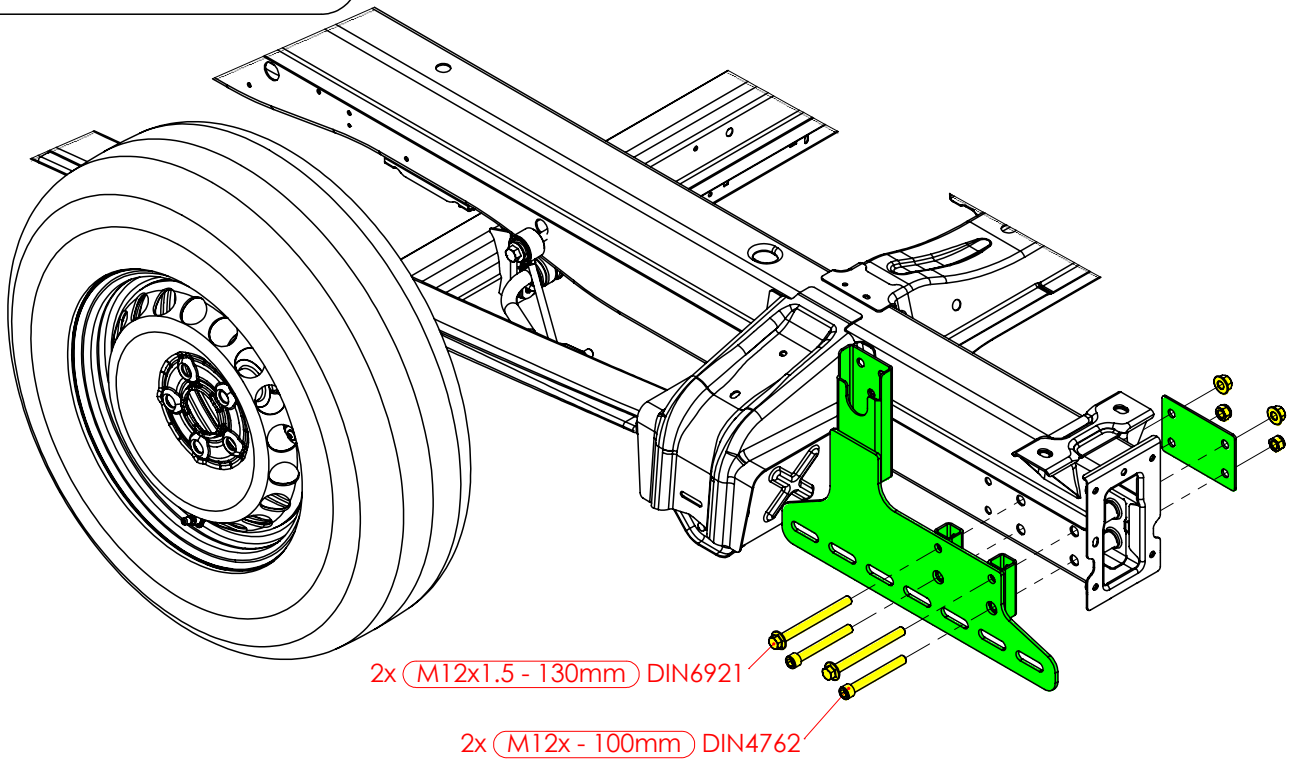

## MAN TGE >2017

RWD | Single Wheel | **WB=ALL** | **OV=1270mm**

## Volkswagen Crafter >2017

RWD | Double Wheel | **WB=ALL** | **OV=1270mm**

## MAN TGE >2017

RWD | Double Wheel | **WB=ALL** | **OV=1270mm**

Ref	Bolts	QTY
1	M12 DIN4762 - 100mm	4
2	M12x1.5 DIN6921 - 130mm	4
3	M14x1.5 DIN6921 - 40mm	8

# STEP 1