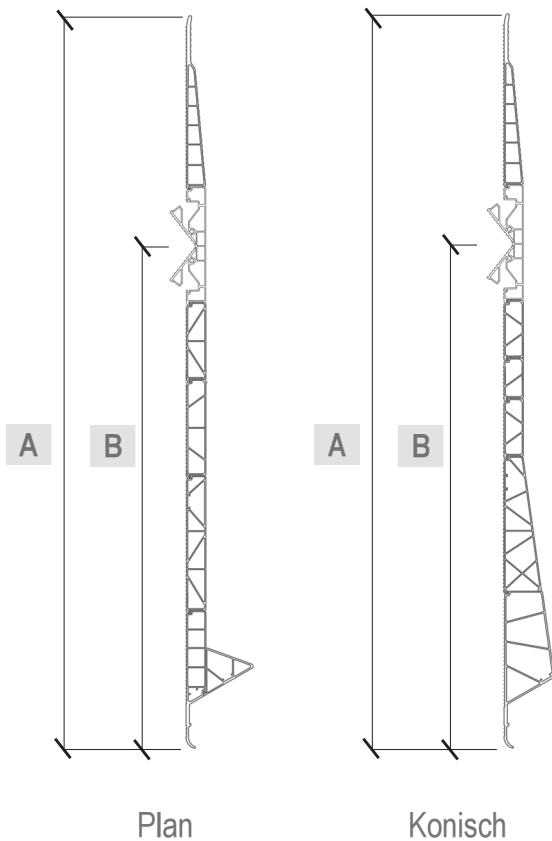

DHOLLANDIA

LIFTING IS OUR PASSION

Übersicht Plattformen mit doppelwirkender Abrollsicherung

Plan		Konisch	
A	B	A	B
1600 mm	1050 mm	1650 mm	1050 mm
1700 mm	1150 mm	1700 mm	1100 mm
1800 mm	1250 mm	1800 mm	1200 mm
2000 mm	1450 mm	2000 mm	1400 mm
2100 mm	1550 mm	2100 mm	1500 mm
2250 mm	1750 mm	2250 mm	1650 mm