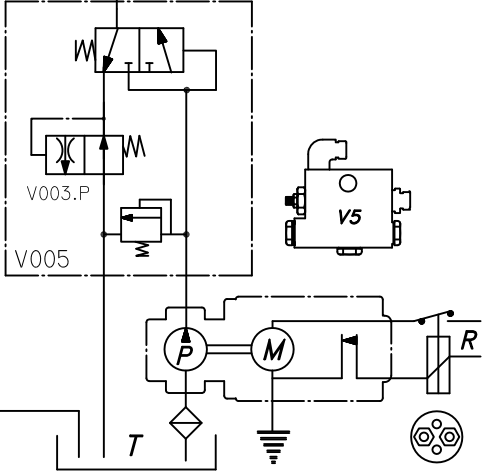

D

DH-RC / RC20 / RM

S008.B + E2007

EXTERIOR CONTROL BOX REF. EDI40.T0

COLOUR CODES
DIN 47100

- 1=WH
- 2=BN
- 3=GN
- 4=YE
- 5=GY
- 6=PK
- 7=BU
- 8=RD
- 9=BK

EC = 24/12V
EXTRA CTRL.

WH-> R
BN-> D
GN-> + EXTRA CTRL.
YE-> - EARTH

FLOOR PLATE
OPTION S419
E0261

Type : TUCK-AWAY LIFT DH_RM / RC (no lift cyl.) + OPTION S419 - 2010/...

Power pack : GT-RN-motor pump-... Valve : V005

Plan N° : Sch_RM-V005-S008.B-S419-2010-01

Date : 28/03/2011