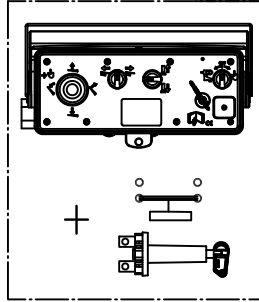

D

DH-RC / RC20 / RM

S008.B + E2007

EXTERIOR CONTROL BOX REF. EDI40.T0

COLOUR CODES
DIN 47100

- 1=WH
- 2=BN
- 3=GN
- 4=YE
- 5=GY
- 6=PK
- 7=BU
- 8=RD
- 9=BK

EC = 24/12V
EXTRA CTRL.

WH-> R
BN-> D
GN-> + EXTRA CTRL.
YE-> - EARTH

FLOOR PLATE
OPTION S419
E0261

Type : TUCK-AWAY LIFT DH_RM / RC (no lift cyl.) + OPTION S419 - 2010/...

Power pack : GT-RN-motor pump-... Valve : V005

Plan N° : Sch_RM-V005-S008.B-S419-2010-01

Date : 28/03/2011