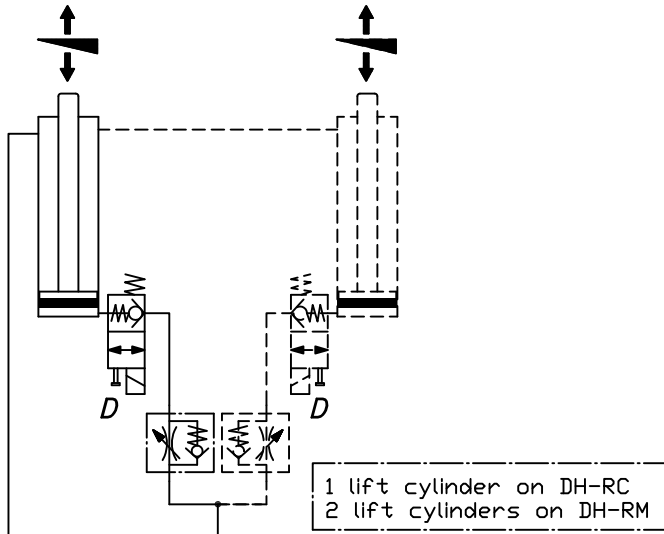

D

DH-RC / RC20 / RM

S008.B + E2007

EXTERIOR CONTROL BOX REF. EDI40.T0

COLOUR CODES
DIN 47100

- 1=WH
- 2=BN
- 3=GN
- 4=YE
- 5=GY
- 6=PK
- 7=BU
- 8=RD
- 9=BK

EC = 24/12V
EXTRA CTRL.

WH-> R
BN-> D
GN-> + EXTRA CTRL.
YE-> - EARTH

FLOOR PLATE
OPTION S419
E0261

Type : TUCK-AWAY LIFT DH_RM / RC (no lift cyl.) + OPTION S419 - 2010/...

Power pack : GT-RN-motor pump-... Valve : V005

Plan N° : Sch_RM-V005-S008.B-S419-2010-01

Date : 28/03/2011