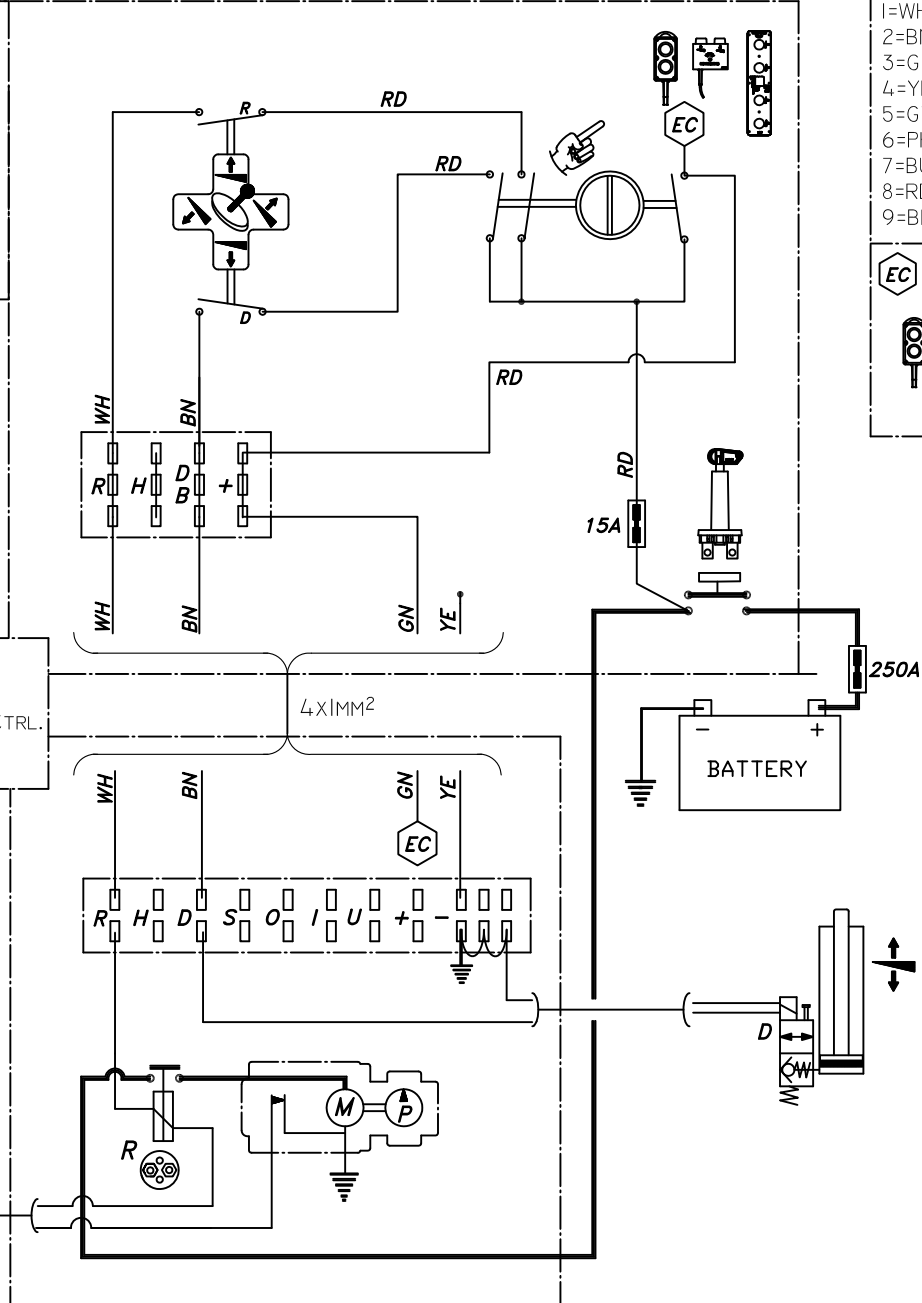

D

DH-RC / RC20 / RM

S008.B + E2007

EXTERIOR CONTROL BOX REF. EDI40.T0

COLOUR CODES
DIN 47100

- 1=WH
- 2=BN
- 3=GN
- 4=YE
- 5=GY
- 6=PK
- 7=BU
- 8=RD
- 9=BK

EC = 24/12V
EXTRA CTRL.

WH-> R
BN-> D
GN-> + EXTRA CTRL.
YE-> - EARTH

FLOOR PLATE
OPTION S419
E0261

Type : TUCK-AWAY LIFT DH_RM / RC (no lift cyl.) + OPTION S419 - 2010/...

Power pack : GT-RN-motor pump-... Valve : V005

Plan N° : Sch_RM-V005-S008.B-S419-2010-01

Date : 28/03/2011